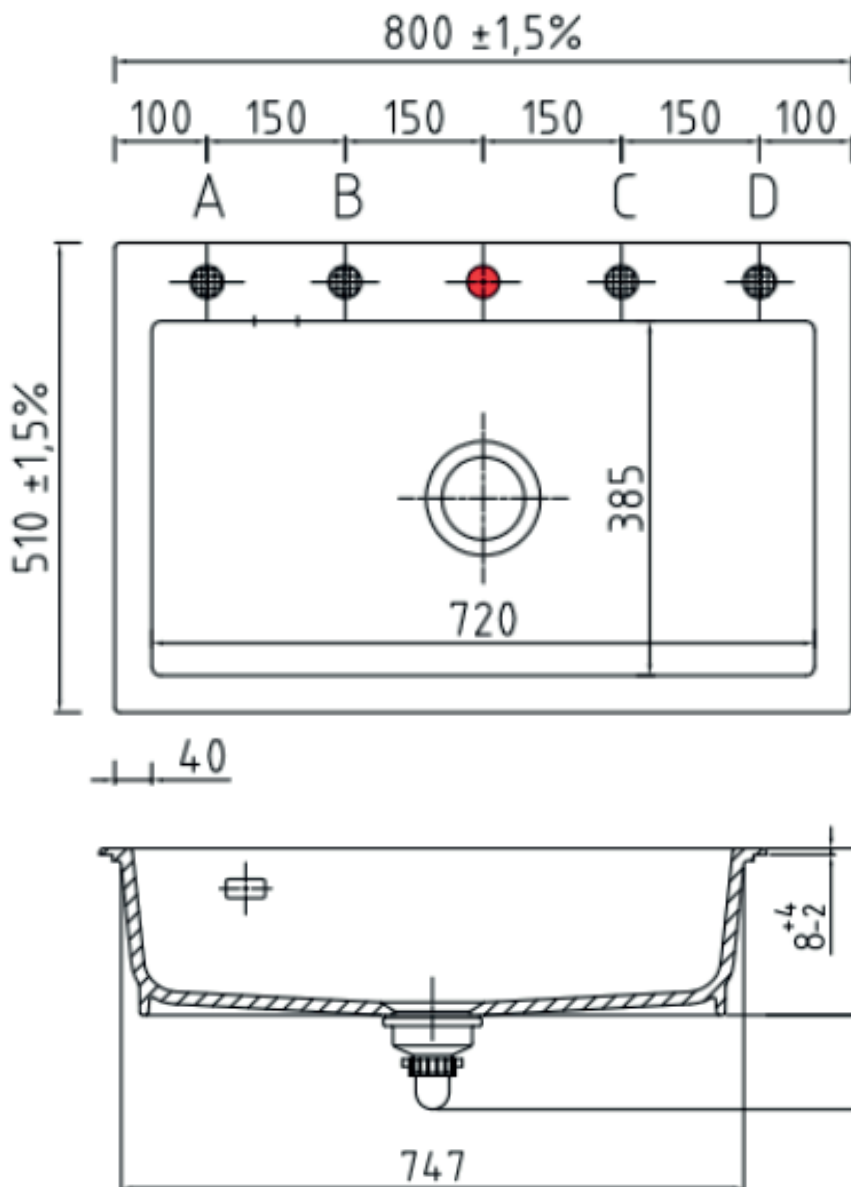

Mera 80 køkkenvask

Varenr.:
11082S

VVS-nr.:
682493111

Materiale: Keramik
Farve: Blank sort
Overflade: Glaseret, blank
Monteringsmulighed: Nedfældning
Min. skabsbredde: 800 mm
Hanehul: Ja
Overløb: Ja
Bundventil medfølger: Ja, i sort

LAVABO®

Leveres med $\text{Ø}35$ mm hanehul.
Ønskes yderlige huller (Pos A, B, C eller D) angives dette ved bestilling.